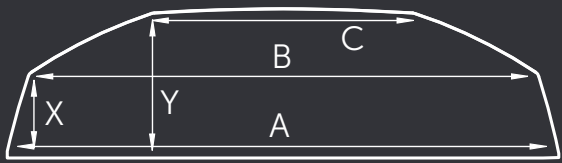

Ooni Fyra 12 Dimensions

18.9" (480 mm)

9.8" (250 mm)

Shipping Box
weight 32.6lb (14.8kg)

26.7" (680 mm)

Oven door opening dimensions

X: 1.9" (50 mm) Y: 3.5" (90 mm)

A: 13.3" (338 mm) B: 12.8" (327 mm) C: 7.3" (187 mm)